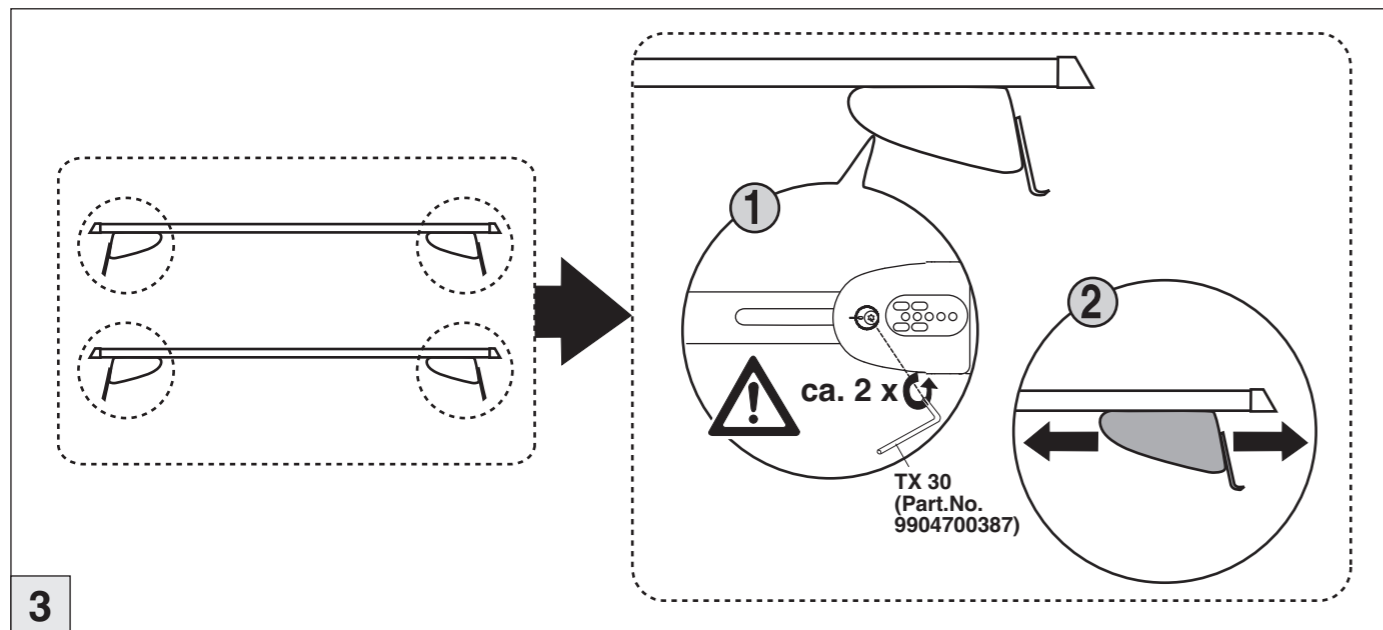

Atera SIGNO

BMW
4er Gran Coupe (F36) 06/2014–