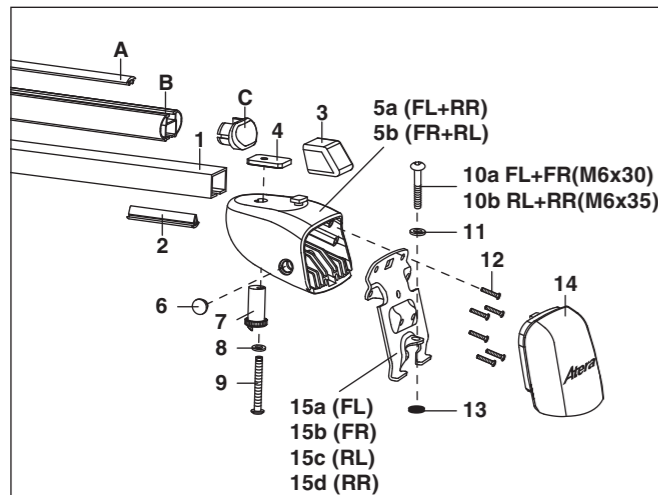

Atera SIGNO

BMW
4er Gran Coupe (F36) 06/2014–

7

8

nur bei / only for Part-No.: 045 312

9

- nur bei Art.Nr.: 045 312
only for part no.: 045 312
- | | |
|---------------|-----------------|
| A- 9919700065 | 11- 9910700004 |
| B- 9945700111 | 12- 9908700010 |
| C- 9918700253 | 13- 9922700204 |
| | 14- 9918700243 |
| | 15a- 9949700369 |
| | 15b- 9949700370 |
| | 15c- 9949700743 |
| | 15d- 9949700742 |
- | |
|-----------------|
| 1- 9945700090 |
| 2- 9919700062 |
| 3- 9945700105 |
| 4- 9912700051 |
| 5a- 9918700526 |
| 5b- 9918700527 |
| 6- 9918700250 |
| 7- 9918700249 |
| 8- 9910700004 |
| 9- 9908700231 |
| 10a- 9908700218 |
| 10b- 9908700222 |
- TX30
9904700387

10

Atera SIGNO

BMW
4er Grand Coupe (F36) 06/2014–

Part-No. : 044 312
Part-No. : 045 312

Part-No. : 044 312

Atera
MADE IN GERMANY

Atera GmbH
Im Herrach 1
D-88299 Leutkirch
Internet: www.atera.de

© ATERA GmbH
Ref.-Nr.: 044 312_096434431200_992570050200
Ref.-Nr.: 045 312_096434531200_992570050200
Stand/State: 27/10/2014 – Rev 00 Ver 00