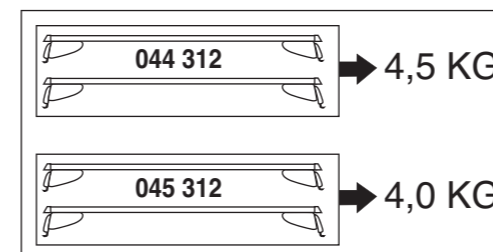

Atera SIGNO

BMW
4er Gran Coupe (F36) 06/2014–

7

8

nur bei / only for Part-No.: 045 312

9

- nur bei Art.Nr.: 045 312
only for part no.: 045 312
- | | |
|---------------|-----------------|
| A- 9919700065 | 11- 9910700004 |
| B- 9945700111 | 12- 9908700010 |
| C- 9918700253 | 13- 9922700204 |
| | 14- 9918700243 |
| | 15a- 9949700369 |
| | 15b- 9949700370 |
| | 15c- 9949700743 |
| | 15d- 9949700742 |
- | |
|-----------------|
| 1- 9945700090 |
| 2- 9919700062 |
| 3- 9945700105 |
| 4- 9912700051 |
| 5a- 9918700526 |
| 5b- 9918700527 |
| 6- 9918700250 |
| 7- 9918700249 |
| 8- 9910700004 |
| 9- 9908700231 |
| 10a- 9908700218 |
| 10b- 9908700222 |
- TX30
9904700387

10

Atera SIGNO

BMW
4er Grand Coupe (F36) 06/2014–

Part-No. : 044 312
Part-No. : 045 312

Part-No. : 044 312

Atera
MADE IN GERMANY

Atera GmbH
Im Herrach 1
D-88299 Leutkirch
Internet: www.atera.de

© ATERA GmbH
Ref.-Nr.: 044 312_096434431200_992570050200
Ref.-Nr.: 045 312_096434531200_992570050200
Stand/State: 27/10/2014 – Rev 00 Ver 00