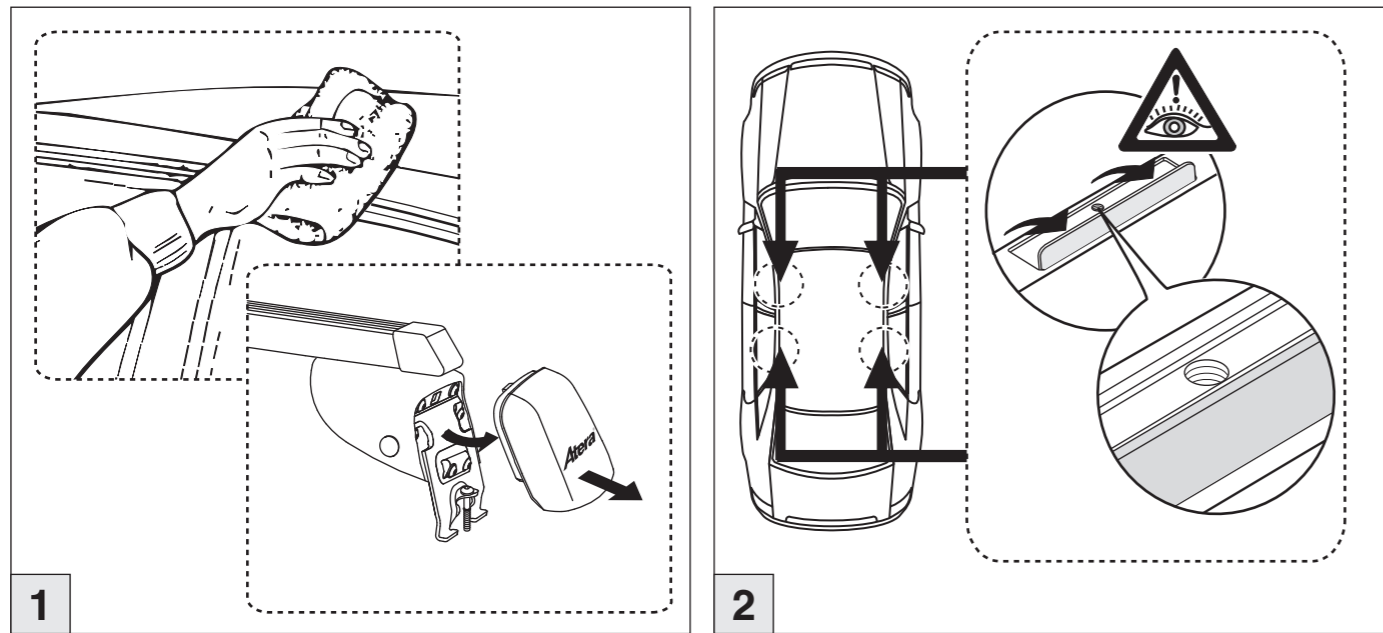

Atera SIGNO

BMW
4er Gran Coupe (F36) 06/2014–