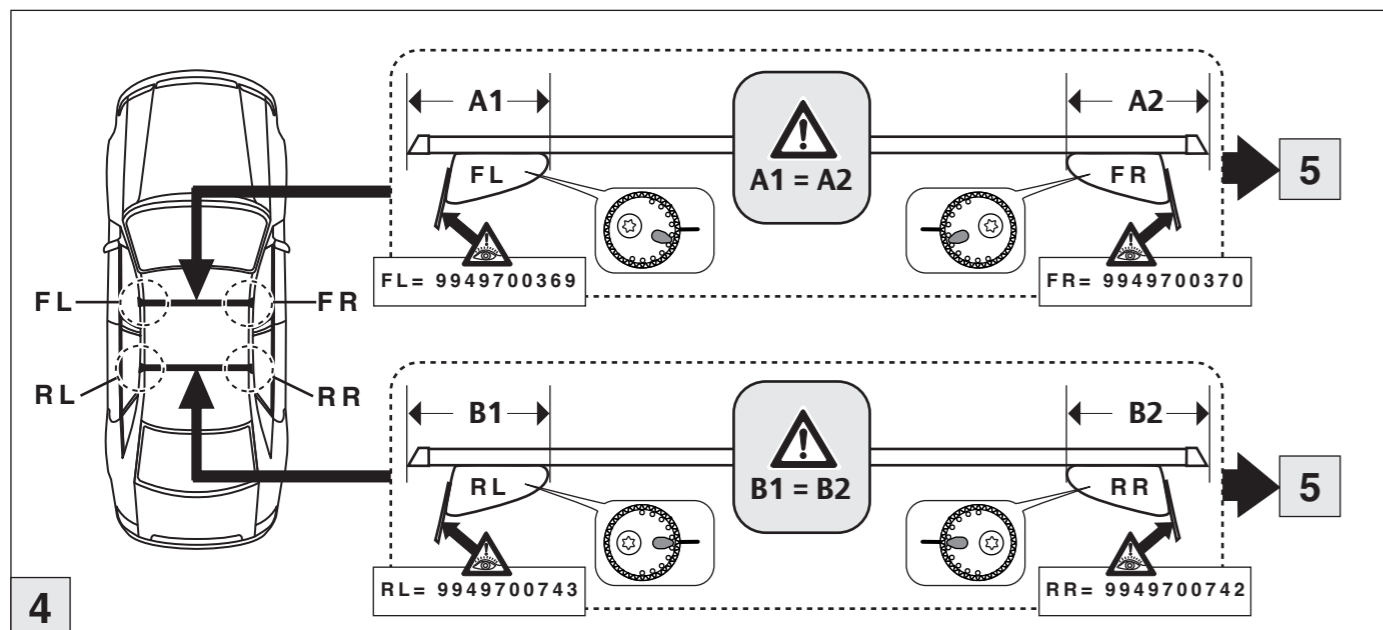

Atera SIGNO

BMW
4er Gran Coupe (F36) 06/2014–