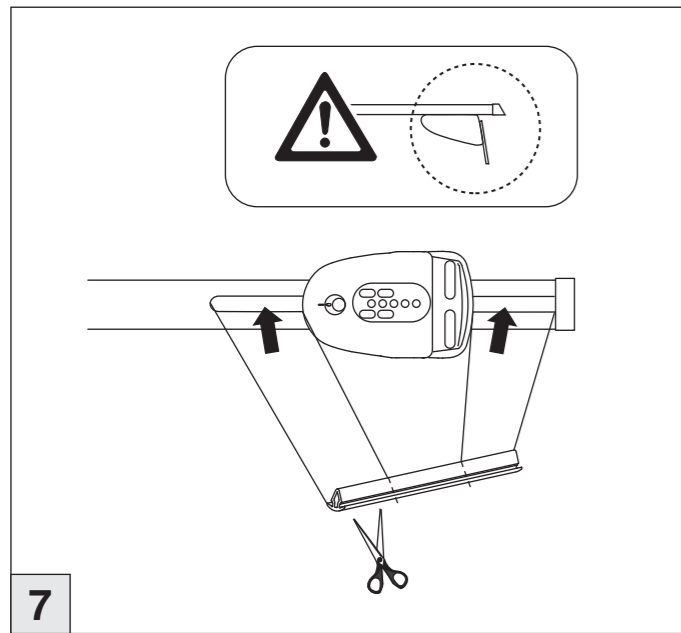

Atera SIGNO

BMW
4er Gran Coupe (F36) 06/2014–

7

8

nur bei / only for Part-No.: 045 312

9

- nur bei Art.Nr.: 045 312
only for part no.: 045 312
- | | |
|---------------|-----------------|
| A- 9919700065 | 11- 9910700004 |
| B- 9945700111 | 12- 9908700010 |
| C- 9918700253 | 13- 9922700204 |
| | 14- 9918700243 |
| | 15a- 9949700369 |
| | 15b- 9949700370 |
| | 15c- 9949700743 |
| | 15d- 9949700742 |
- | |
|-----------------|
| 1- 9945700090 |
| 2- 9919700062 |
| 3- 9945700105 |
| 4- 9912700051 |
| 5a- 9918700526 |
| 5b- 9918700527 |
| 6- 9918700250 |
| 7- 9918700249 |
| 8- 9910700004 |
| 9- 9908700231 |
| 10a- 9908700218 |
| 10b- 9908700222 |
- TX30
9904700387

10

Atera SIGNO

BMW
4er Grand Coupe (F36) 06/2014–

Part-No. : 044 312
Part-No. : 045 312

Part-No. : 044 312

Atera
MADE IN GERMANY

Atera GmbH
Im Herrach 1
D-88299 Leutkirch
Internet: www.atera.de

© ATERA GmbH
Ref.-Nr.: 044 312_096434431200_992570050200
Ref.-Nr.: 045 312_096434531200_992570050200
Stand/State: 27/10/2014 – Rev 00 Ver 00