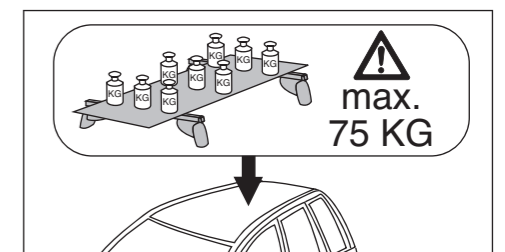

10

Atera SIGNO

BMW
4er Grand Coupe (F36) 06/2014–

Part-No. : 044 312
Part-No. : 045 312

Part-No. : 044 312

Atera
MADE IN GERMANY

Atera GmbH
Im Herrach 1
D-88299 Leutkirch
Internet: www.atera.de

© ATERA GmbH
Ref.-Nr.: 044 312_096434431200_992570050200
Ref.-Nr.: 045 312_096434531200_992570050200
Stand/State: 27/10/2014 – Rev 00 Ver 00