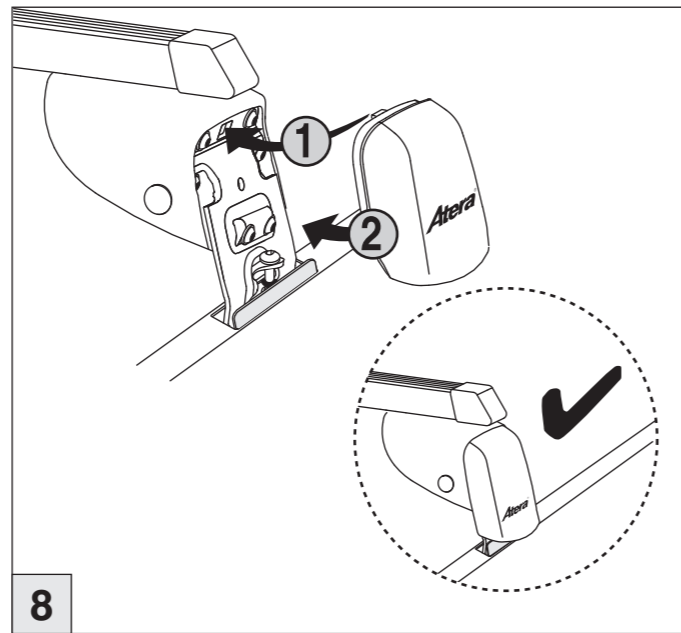

Atera SIGNO

BMW
4er Gran Coupe (F36) 06/2014–

7

8

nur bei / only for Part-No.: 045 312

9

- nur bei Art.Nr.: 045 312
only for part no.: 045 312
- | | |
|---------------|-----------------|
| A- 9919700065 | 11- 9910700004 |
| B- 9945700111 | 12- 9908700010 |
| C- 9918700253 | 13- 9922700204 |
| | 14- 9918700243 |
| | 15a- 9949700369 |
| | 15b- 9949700370 |
| | 15c- 9949700743 |
| | 15d- 9949700742 |
- | |
|-----------------|
| 1- 9945700090 |
| 2- 9919700062 |
| 3- 9945700105 |
| 4- 9912700051 |
| 5a- 9918700526 |
| 5b- 9918700527 |
| 6- 9918700250 |
| 7- 9918700249 |
| 8- 9910700004 |
| 9- 9908700231 |
| 10a- 9908700218 |
| 10b- 9908700222 |
- TX30
9904700387

10

Atera SIGNO

BMW
4er Grand Coupe (F36) 06/2014–

Part-No. : 044 312
Part-No. : 045 312

Part-No. : 044 312

Atera
MADE IN GERMANY

Atera GmbH
Im Herrach 1
D-88299 Leutkirch
Internet: www.atera.de

© ATERA GmbH
Ref.-Nr.: 044 312_096434431200_992570050200
Ref.-Nr.: 045 312_096434531200_992570050200
Stand/State: 27/10/2014 – Rev 00 Ver 00