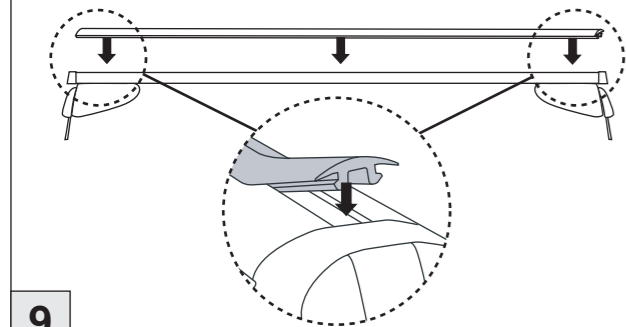

Atera SIGNO

BMW
4er Gran Coupe (F36) 06/2014–

7

8

nur bei / only for Part-No.: 045 312

9

- nur bei Art.Nr.: 045 312
only for part no.: 045 312
- | | |
|---------------|-----------------|
| A- 9919700065 | 11- 9910700004 |
| B- 9945700111 | 12- 9908700010 |
| C- 9918700253 | 13- 9922700204 |
| | 14- 9918700243 |
| | 15a- 9949700369 |
| | 15b- 9949700370 |
| | 15c- 9949700743 |
| | 15d- 9949700742 |
- | |
|-----------------|
| 1- 9945700090 |
| 2- 9919700062 |
| 3- 9945700105 |
| 4- 9912700051 |
| 5a- 9918700526 |
| 5b- 9918700527 |
| 6- 9918700250 |
| 7- 9918700249 |
| 8- 9910700004 |
| 9- 9908700231 |
| 10a- 9908700218 |
| 10b- 9908700222 |
- TX30
9904700387

10

Atera SIGNO

BMW
4er Grand Coupe (F36) 06/2014–

Part-No. : 044 312
Part-No. : 045 312

Part-No. : 044 312

Atera
MADE IN GERMANY

Atera GmbH
Im Herrach 1
D-88299 Leutkirch
Internet: www.atera.de

© ATERA GmbH
Ref.-Nr.: 044 312_096434431200_992570050200
Ref.-Nr.: 045 312_096434531200_992570050200
Stand/State: 27/10/2014 – Rev 00 Ver 00